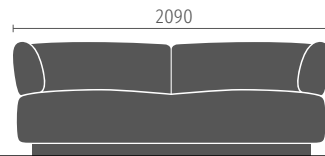

2,5er-Sofa