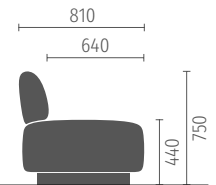

## Zwischenelemente

In den zwei Tiefen 81 cm und 96 cm erhältlich

2er-Zwischenelement

2,5er-Zwischenelement

3er-Zwischenelement

## Diagonale Elemente

Als Anfangs- oder Endelement erhältlich, Winkel von 120°, in der Tiefe 81 cm erhältlich, optional mit offenem Abschluss, Armlehnen, Anbautisch