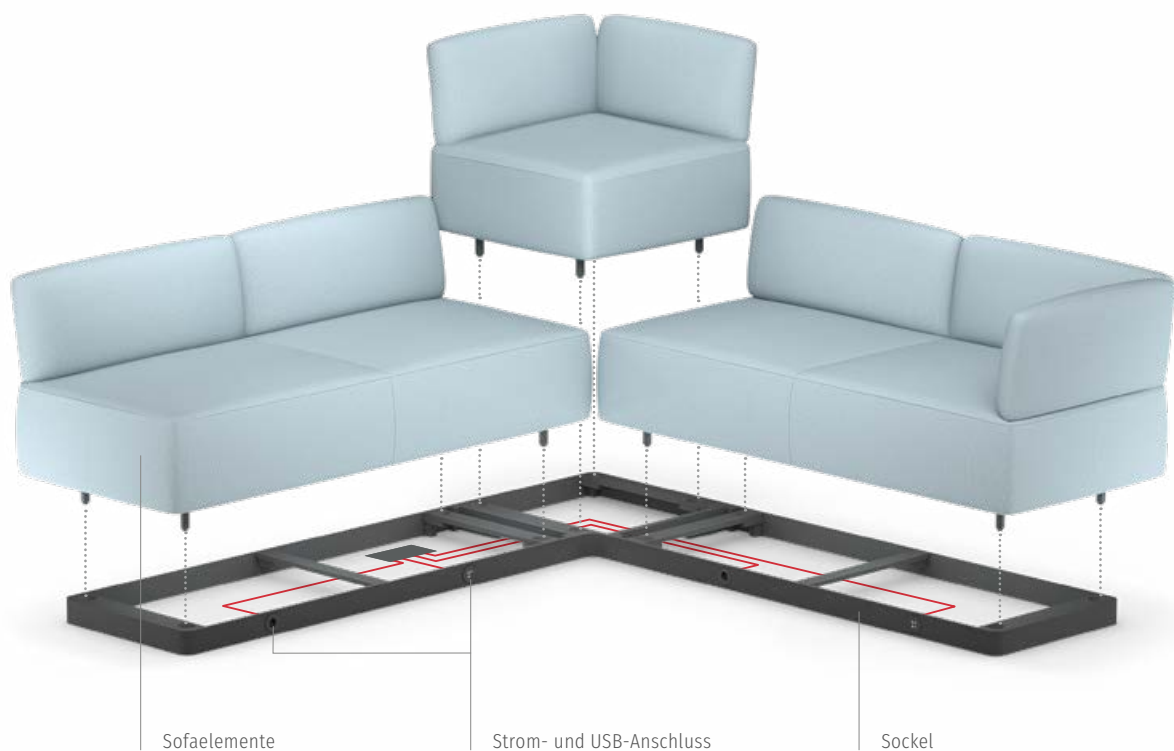

INTUITIVE TECHNIK

Stay connected

Dort, wo im Büro gearbeitet wird, sind meist auch Laptop, Tablet und Handy nicht weit. Kurze Wege zu Steckdosen und USB-Anschlüssen sind dabei enorm wichtig. se:living bringt all das mit: Charmant versteckt im Sockel oder in den bodentiefen Ablage- und Eckelementen, bietet das Sofa Raum für Kabel und somit schnellen Zugang zur Stromversorgung.

Im Worksetting für Videokonferenzen sorgt die diagonale Anordnung der Sofaelemente dafür, dass sich die Meeting-Teilnehmer gegenseitig gut im Blickfeld haben und zugleich die präsentierten Inhalte sehen können. Bei hybriden Besprechungen entsteht so ein Gefühl von Gemeinsamkeit und Gleichberechtigung.

Einfacher Aufbau des Sofas sowie leichte Installation der Elektrifizierung. Im Sockel sind Kabel und Zuleitungen verstaut und in Kombination mit einem Bodentank unauffällig im Boden integriert