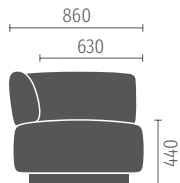

## Freistehende Elemente

2er-Sofa, 2,5er-Sofa sowie 3er-Sofa sind in den Tiefen 81 cm und 96 cm erhältlich; optional mit offenem Abschluss, Armlehnen, Anbautisch

2er-Sofa

2,5er-Sofa

3er-Sofa

Sessel eckig

Sessel rund