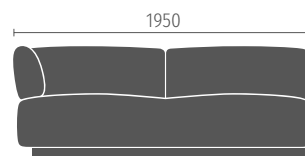

2,5er-Element