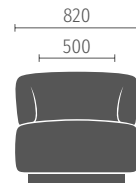

## Freistehende Elemente

2er-Sofa, 2,5er-Sofa sowie 3er-Sofa sind in den Tiefen 81 cm und 96 cm erhältlich; optional mit offenem Abschluss, Armlehnen, Anbautisch

2er-Sofa

2,5er-Sofa

3er-Sofa

Sessel eckig

Sessel rund