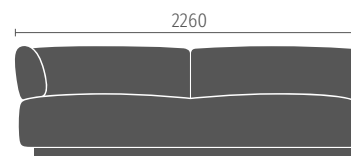

3er-Element