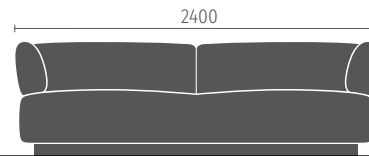

## Freistehende Elemente

2er-Sofa, 2,5er-Sofa sowie 3er-Sofa sind in den Tiefen 81 cm und 96 cm erhältlich; optional mit offenem Abschluss, Armlehnen, Anbautisch

2er-Sofa

2,5er-Sofa

3er-Sofa

Sessel eckig

Sessel rund