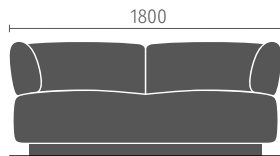

Systemübersicht

Freistehende Elemente

2er-Sofa, 2,5er-Sofa sowie 3er-Sofa sind in den Tiefen 81 cm und 96 cm erhältlich; optional mit offenem Abschluss, Armlehnen, Anbautisch

2er-Sofa