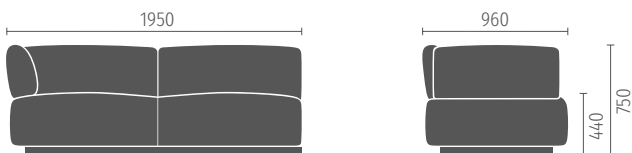

Element mit 2 Sitztiefen

Als Anfangs- oder Endelement erhältlich, optional mit offenem Abschluss, Armlehnen, Anbautisch