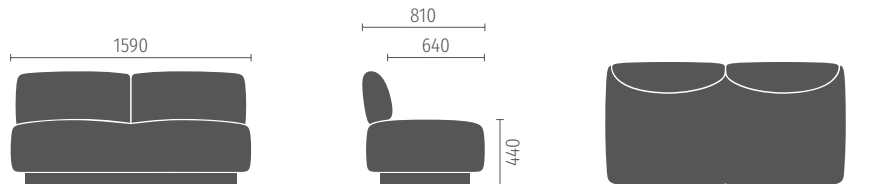

Systemübersicht

Offener Abschluss