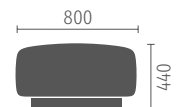

Pouf

Option:
· mit Drehteller inklusive
Rückholmechanik erhältlich