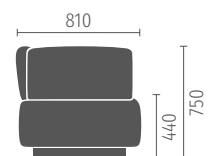

3er-Element