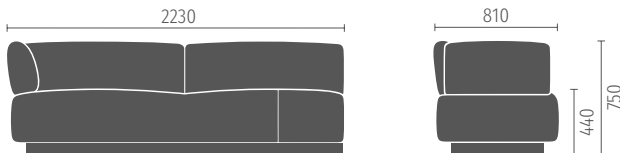

## Zwischenelemente

In den zwei Tiefen 81 cm und 96 cm erhältlich

2er-Zwischenelement

2,5er-Zwischenelement

3er-Zwischenelement

## Diagonale Elemente

Als Anfangs- oder Endelement erhältlich, Winkel von 120°, in der Tiefe 81 cm erhältlich, optional mit offenem Abschluss, Armlehnen, Anbautisch