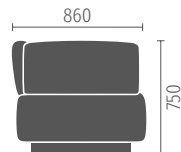

## Freistehende Elemente

2er-Sofa, 2,5er-Sofa sowie 3er-Sofa sind in den Tiefen 81 cm und 96 cm erhältlich; optional mit offenem Abschluss, Armlehnen, Anbautisch

2er-Sofa

2,5er-Sofa

3er-Sofa

Sessel eckig

Sessel rund