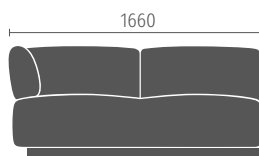

2er-Element