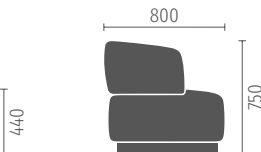

## Freistehende Elemente

2er-Sofa, 2,5er-Sofa sowie 3er-Sofa sind in den Tiefen 81 cm und 96 cm erhältlich; optional mit offenem Abschluss, Armlehnen, Anbautisch

2er-Sofa

2,5er-Sofa

3er-Sofa

Sessel eckig

Sessel rund