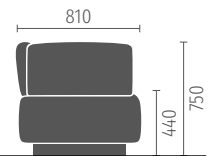

## Freistehende Elemente

2er-Sofa, 2,5er-Sofa sowie 3er-Sofa sind in den Tiefen 81 cm und 96 cm erhältlich; optional mit offenem Abschluss, Armlehnen, Anbautisch

2er-Sofa

2,5er-Sofa

3er-Sofa

Sessel eckig

Sessel rund